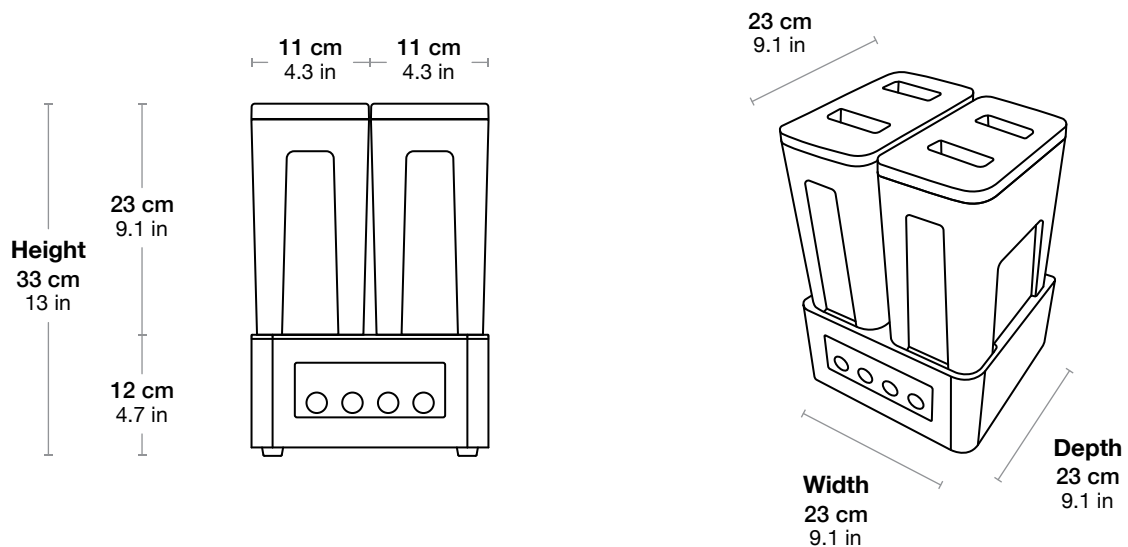

### Technical Specifications

 **Time Control**  
3, 5, or 10 minutes

 **Tank Size**  
11 (W) x 23 (D) x 23 (H) cm  
4.3 (W) x 9.1 (D) x 9.1 (H) in

 **Rated Power**  
48 W

 **Dimensions**  
23 (W) x 23 (D) x 33 (H) cm  
9.1 (W) x 9.1 (D) x 13 (H) in

 **Base Size**  
23 (W) x 23 (D) x 12 (H) cm  
9.1 (W) x 9.1 (D) x 4.7 (H) in

 **Power Input**  
100-240VAC, 50-60Hz

 **Weight**  
4.2 kg  
9.3 lbs

 **Tank Volume**  
4 L per tank

Visit [ackuretta.com](http://ackuretta.com) to learn more  
For sales inquiries, contact [sales@ackuretta.com](mailto:sales@ackuretta.com)